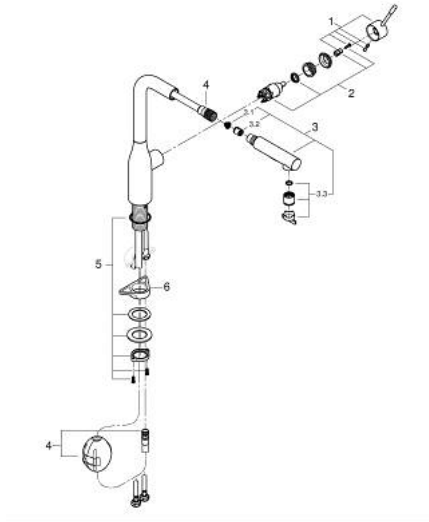

30 504 000 ESSENCE EINHAND-SPÜLTISCHBATTERIE, 1/2"

PRODUKTBESCHREIBUNG

- Farbe: chrom
- Einlochmontage
- GROHE Long-Life Oberfläche
- GROHE SilkMove 28 mm Keramikkartusche
- herausziehbare Dual Spülbrause
- Umstellung: Laminarstrahl/SpeedClean Brausestrahl
- automatische Rückstellung auf Laminarstrahl
- Metallbrause
- schwenkbarer Rohrauslauf
- Schwenkbereich 360°
- Eigensicher gegen Rückfließen
- flexible Anschlussschläuche
- Befestigungsset aus Metall
- mit integriertem Temperaturbegrenzer
- Maximaler Durchfluss (bei 3 bar): 8 l/min

30 504 000 ESSENCE EINHAND-SPÜLTISCHBATTERIE, 1/2"

ERSATZTEILE, Juni 2022 – jetzt

- 1: Hebel (Bestell-Nr. 46927000)
- 2: Kartusche (Bestell-Nr. 46580000)
- 3: Spülbrause (Bestell-Nr. 46926000)
- 3.1: Sieb (Bestell-Nr. 0676800M)
- 3.2: Rückflussverhinderer (Bestell-Nr. 08565000)
- 3.3: Strahlregler (Bestell-Nr. 48275000)
- 4: Schlauch für Spültischbatterien mit herausziehbarer Dual Spülbrause oder Mousseauslauf (Bestell-Nr. 48293000)
- 5: Schaftbefestigung (Bestell-Nr. 48384000)
- 6: Stabilisierungsplatte (Bestell-Nr. 05334000)