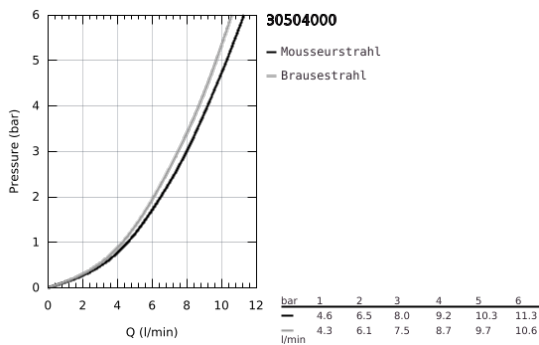

30 504 000 ESSENCE EINHAND-SPÜLTISCHBATTERIE, 1/2"

PRODUKTBESCHREIBUNG

- Farbe: chrom
- Einlochmontage
- GROHE Long-Life Oberfläche
- GROHE SilkMove 28 mm Keramikkartusche
- herausziehbare Dual Spülbrause
- Umstellung: Laminarstrahl/SpeedClean Brausestrahl
- automatische Rückstellung auf Laminarstrahl
- Metallbrause
- schwenkbarer Rohrauslauf
- Schwenkbereich 360°
- Eigensicher gegen Rückfließen
- flexible Anschlussschläuche
- Befestigungsset aus Metall
- mit integriertem Temperaturbegrenzer
- Maximaler Durchfluss (bei 3 bar): 8 l/min

30 504 000 ESSENCE EINHAND-SPÜLTISCHBATTERIE, 1/2"

ERSATZTEILE, Juni 2022 – jetzt

- 1: Hebel (Bestell-Nr. 46927000)
- 2: Kartusche (Bestell-Nr. 46580000)
- 3: Spülbrause (Bestell-Nr. 46926000)
- 3.1: Sieb (Bestell-Nr. 0676800M)
- 3.2: Rückflussverhinderer (Bestell-Nr. 08565000)
- 3.3: Strahlregler (Bestell-Nr. 48275000)
- 4: Schlauch für Spültischbatterien mit herausziehbarer Dual Spülbrause oder Mousseauslauf (Bestell-Nr. 48293000)
- 5: Schaftbefestigung (Bestell-Nr. 48384000)
- 6: Stabilisierungsplatte (Bestell-Nr. 05334000)