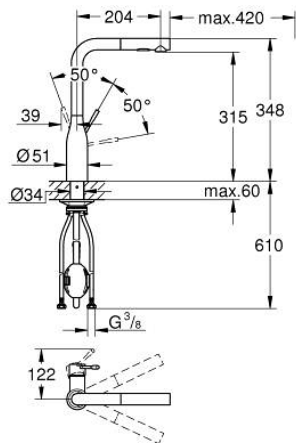

30 504 000 ESSENCE EINHAND-SPÜLTISCHBATTERIE, 1/2"

PRODUKTBESCHREIBUNG

- Farbe: chrom
- Einlochmontage
- GROHE Long-Life Oberfläche
- GROHE SilkMove 28 mm Keramikkartusche
- herausziehbare Dual Spülbrause
- Umstellung: Laminarstrahl/SpeedClean Brausestrahl
- automatische Rückstellung auf Laminarstrahl
- Metallbrause
- schwenkbarer Rohrauslauf
- Schwenkbereich 360°
- Eigensicher gegen Rückfließen
- flexible Anschlussschläuche
- Befestigungsset aus Metall
- mit integriertem Temperaturbegrenzer
- Maximaler Durchfluss (bei 3 bar): 8 l/min

30 504 000 ESSENCE EINHAND-SPÜLTISCHBATTERIE, 1/2"

ERSATZTEILE, Juni 2022 – jetzt

- 1: Hebel (Bestell-Nr. 46927000)
- 2: Kartusche (Bestell-Nr. 46580000)
- 3: Spülbrause (Bestell-Nr. 46926000)
- 3.1: Sieb (Bestell-Nr. 0676800M)
- 3.2: Rückflussverhinderer (Bestell-Nr. 08565000)
- 3.3: Strahlregler (Bestell-Nr. 48275000)
- 4: Schlauch für Spültischbatterien mit herausziehbarer Dual Spülbrause oder Mousseauslauf (Bestell-Nr. 48293000)
- 5: Schaftbefestigung (Bestell-Nr. 48384000)
- 6: Stabilisierungsplatte (Bestell-Nr. 05334000)